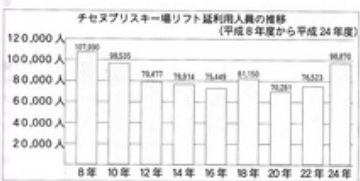

社会起業家ブログ –NPO法人夢検定協会

コロナ禍で、自分は何をすべきかと考え、夢の資格試験を立ち上げて、夢あふれる社会にしたいと思う。
大学院生をしながら、ソーシャルイノベーションに挑戦中！ #夢検定 #夢活 #資格試験 #NPO法人

<< 議員力学会のskype忘年会に参加 | TOP | 平成25年度町政懇談会資料（絵画展示施設の整備） >>

2013年12月19日

平成25年度町政懇談会資料（チセヌプリスキー場）

⑧チセヌプリスキー場の対応について

《経 過》

チセヌプリスキー場は、昭和41年11月にチセヌプリ南麓のニセコ湯本温泉に国民体育会が開設し、昭和42年12月にチセヌプリスキー場がオープンしてあります。

その後、施設の増改築等を行い、平成3年12月にスキー場の高速リフトを新設してあります。（民間業者からの寄附を受けて整備）

- ・総工費 7億3,593万5千円
- ・工 期 平成3年8月26日～12月28日
- ・路線延長 1,169,68m
- ・圧雪車 民間業者がスキー場整備のため購入し、町が無償で使用していたが、平成9年度に270万円で購入

湯本温泉郷を眼下に見るニセコの豊饒地であり、自然のスロープを生かした素材でダイナミックなスキー場として、利用されてあります。

《現 状》

近年、スキーリフト利用者についても、全国的なスキー人口の減少傾向、さらには隣接するニセコ周辺スキー場の利用により、横ばいとなっております。

○自衛隊員の利用

- 平成22年度 24,962人 (32.6%)
- 平成23年度 27,791人 (34.7%)
- 平成24年度 25,497人 (25.8%)

○町内小・中学生無料券利用状況

- 平成22年度 配布数 928枚 利用枚数 102枚 (11.3%)
- 平成23年度 配布数 900枚 利用枚数 84枚 (9.3%)
- 平成24年度 配布数 854枚 利用枚数 81枚 (9.5%)

また、施設の老朽化や統廃による影響から年々維持費等が増大しています。（毎年、施設の修繕に300万円～800万円、圧雪車の整備に200万円～300万円の経費がかかっています。）

《課 題》

- *スキー場として安全運行を維持していくためには、圧雪装置交換修理、キュービクル（小規模発電所）、制御装置、駆動装置等の整備に今後高額な予算が必要となります。
- *圧雪車の老朽化により、部品確保も難しい状況から、新規購入に約3,000万円が必要となります。
- *上記以外に、支柱、山ろく・山頂監視室等の修繕など維持経費に多額の費用が必要となります。
- *索道事業は、これまでは収支の均衡を保ってききましたが、維持経費以外に利用者の減少が大きく影響しており、営業にあたっては十分検討する必要があります。

《今後の対応》

- *平成25年度のスキー場運行については、既存リフトの安全対策が十分確保されないことから営業を休止し、町は庁内に設置している検討委員会や町議会常任委員会等と協議を行い、今後の運営について検討いたしております。

いいね！ 6 ツイート

posted by NPO法人 資格試験 at 00:00 | [Comment(4)](#) | [チセヌプリスキー場/雪杖交](#)

この記事へのコメント

いつもありがとうございます。スキーの季節になりましたが、チセで滑ることができないのが、非常に残念です。
資料を拝見しましたが、地元の小中学生の無料券の利用率が非常に低いなと思いました。やはり付帯設備がしっかりしたアンヌプリ方面に行ってしまうのでしょうか。地元の子供たちにも、自然の地形を活かしたチセヌプリの魅力をぜひ知って欲しいなと思いました。これからも、情報提供よろしくお願いたします。